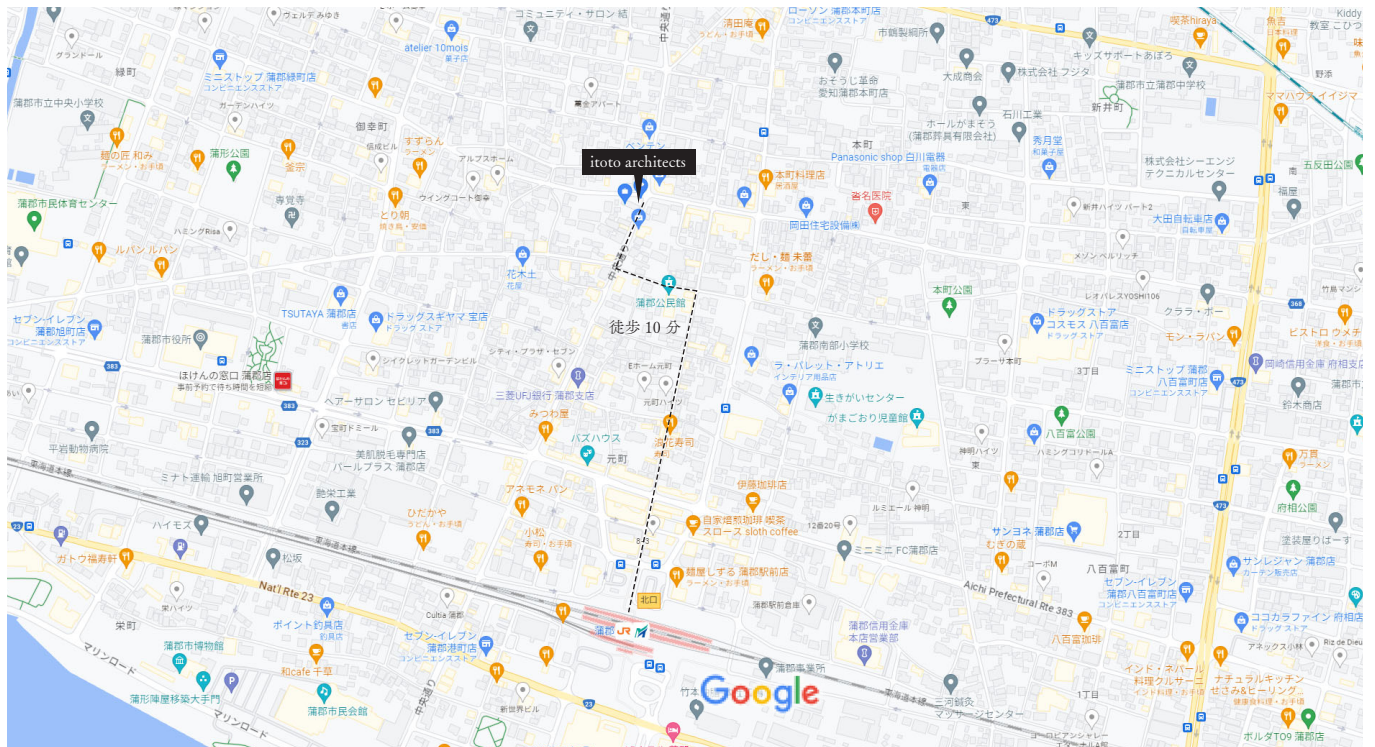

itoto architects

■事務所地図 (蒲郡駅から徒歩10分)

■駐車場 (itoto architects より南へ徒歩2分)

address

〒443-0057 愛知県蒲郡市中央本町 4-26
4-26 Chuohommachi, Gamagori-shi, Aichi-ken Japan
Tel 0533-95-0409 Fax 0533-95-0410
Mail info@itotoarchitects.com
1F itoto gallery (ギャラリー)
2F itoto architects(設計事務所)